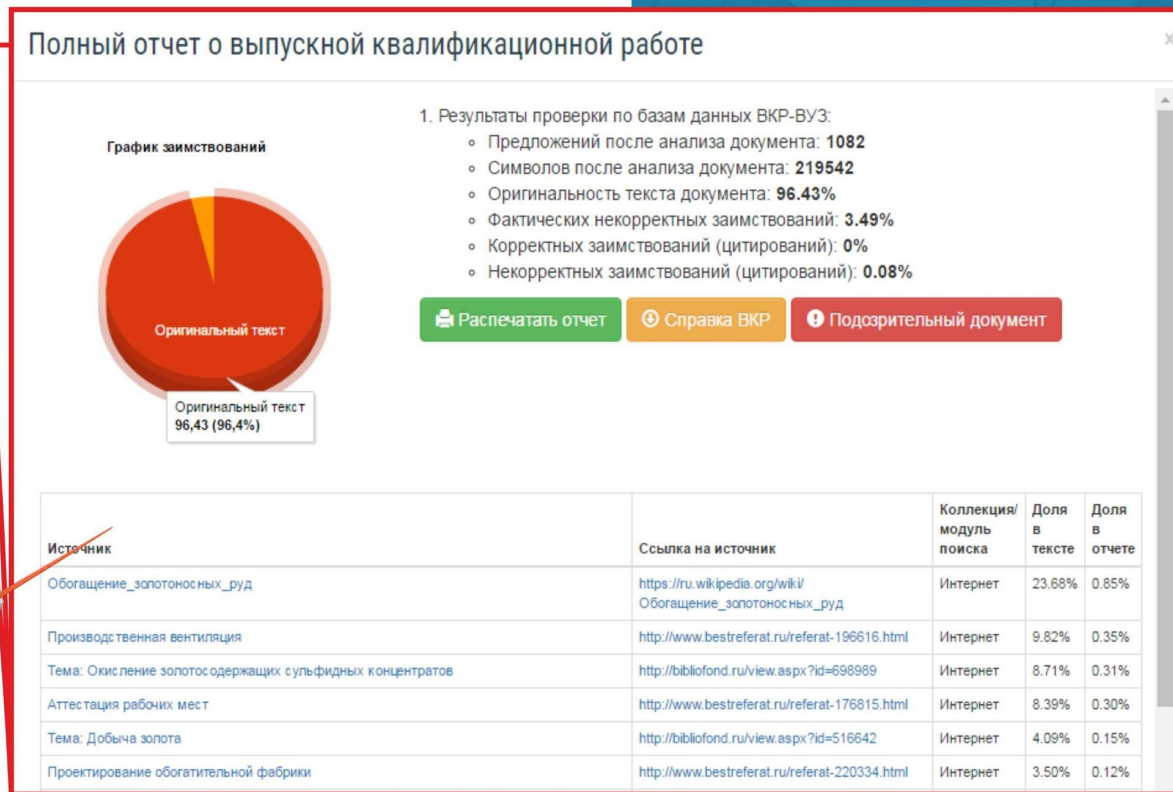

Форма полного отчета по объему заимствований на платформе ВКР-ВУЗ.РФ

Справка о результатах проверки на наличие заимствований

Распечатать справку

о результатах проверки на наличие заимствований

Ф.И.О. автора проверяемой работы: Кузьмичев Николай Валерьевич

Тема работы: Теория решения задачи квадратуры круга

Руководитель: Розен В.В.

Информация о документе:

Имя исходного файла: doc_10865_1465242698_666.doc

Тип документа: Магистр

Источники цитирования*

#	Доля в тексте	Источник (ссылка)	Где найдено (Модуль поиска)
1	1.73%	Исследование роли государства на рынке жилищно-коммунальных услуг России и методов его регулирования (http://www.bestreferat.ru/referat-126114.html)	Модуль поиска Интернет
2	0.52%	Договор управления многоквартирным домом (http://www.bestreferat.ru/referat-152090.html)	Модуль поиска Интернет
3	0.52%	Жилищно-коммунальное хозяйство, как отрасль городского хозяйствования (http://www.bestreferat.ru/referat-194817.html)	Модуль поиска Интернет
4	0.35%	Тайна_связи (https://ru.wikipedia.org/wiki/Тайна_связи)	Модуль поиска Интернет
5	0.35%	Электронное_правительство (https://ru.wikipedia.org/wiki/Электронное_правительство)	Модуль поиска Интернет

В справке приведено только 5 наиболее значимых источников... Всего источников 38

* Таблица формируется системой «VKP-VUZ».

Уникальность текста: 89.45%

подпись студента

расшифровка подписи

подпись ответственного за проверку

расшифровка подписи

дата

дата